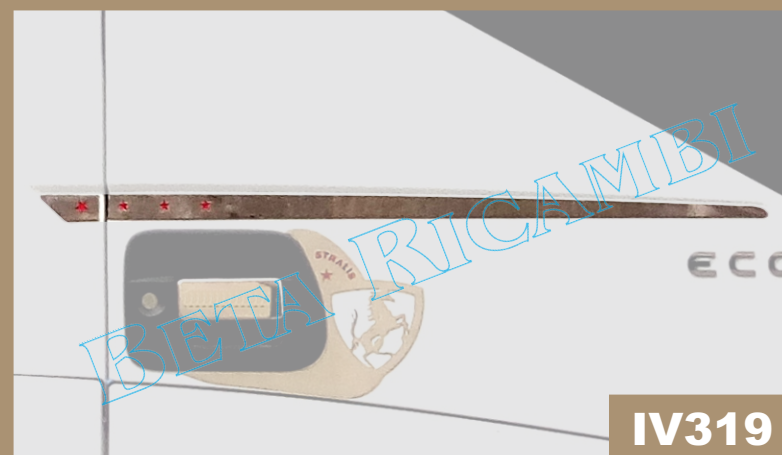

IV319

KIT INOX PROFILO INTERNO SPORTELLO E FIANCATA STRALIS CON STELLE