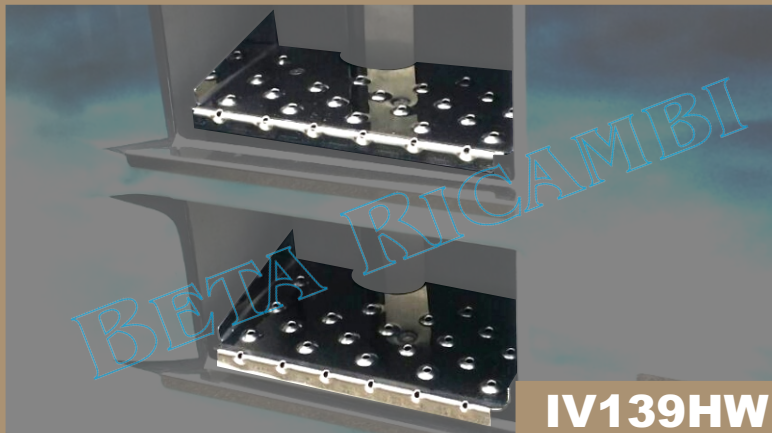

BETA RICAMBI

Tel. 081 8507823 / 8638945 - Fax 081 8500351

IV139HW

COPPIA GRADINI INOX PER
CARENA HI WAY