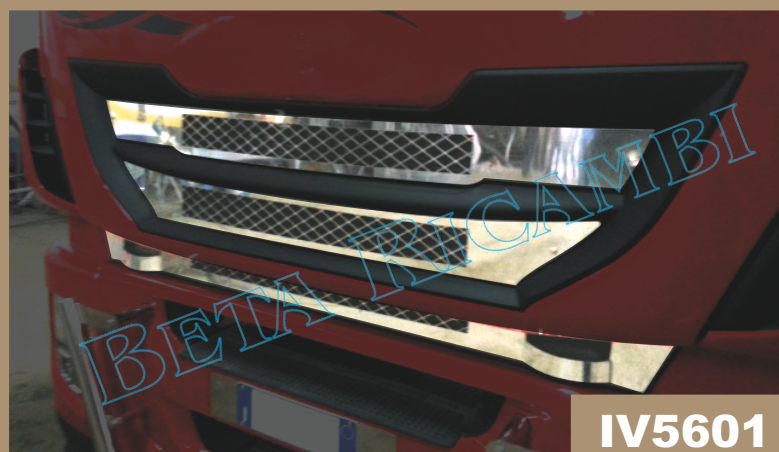

IV5601

KIT INOX FORATO ANTERIORE
MASCHERA HI WAY