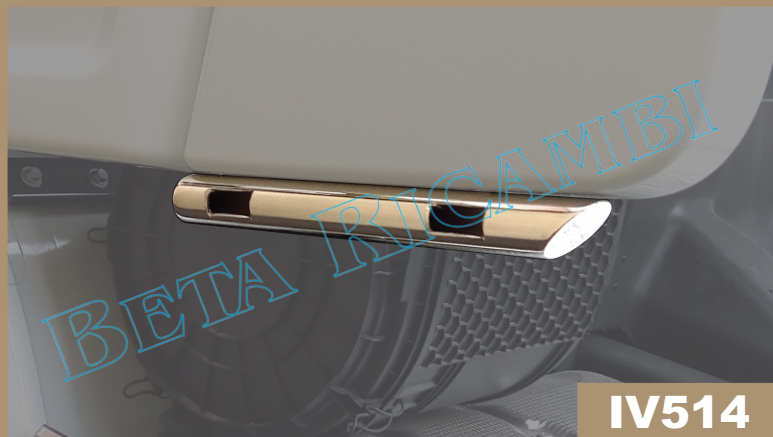

ALTERNATIVA MONTAGGIO SOTTO ANELLO VUOTO
FOTO ILLUSTRATIVA

BETA RICAMBI

Tel. 081 8507823 / 8638945 - Fax 081 8500351

IV508

COPPIA TUBO INOX DIAM. 42 SOTTOPORTA
SRTALIS SENZA LED

IV514

COPPIA TUBO INOX DIAM. 42
SOTTO SPOILER STRALIS