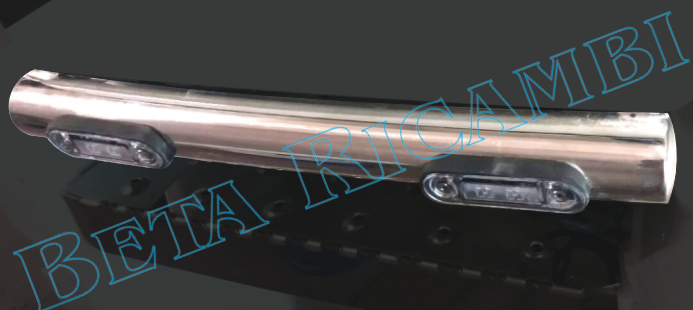

BETA RICAMBI

Tel. 081 8507823 / 8638945 - Fax 081 8500351

IV508

COPPIA TUBO INOX DIAM. 42 SOTTOPORTA
SRTALIS SENZA LED