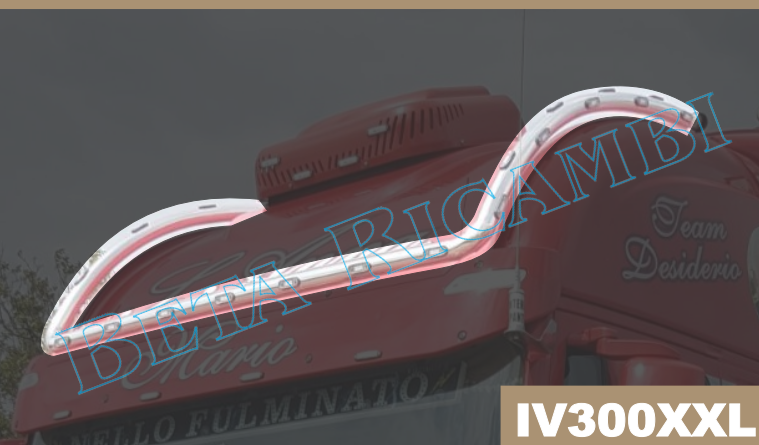

BETA RICAMBI

Tel. 081 8507823 / 8638945 - Fax 081 8500351

IV5602

BULLBAR SOTTOPARAURTO CORTO
CON TUBO TARGA SOPRA HI WAY

IV306

BULLBAR TETTO PORTAFARI
STRALIS T/MEDIO

IV300XXL

BULLBAR TETTO STRALIS LUNGO
ADERENTE CABINA DIAM.60