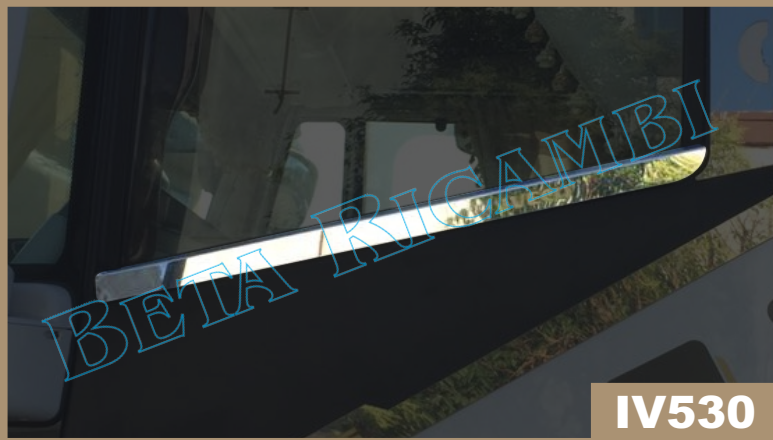

IV530

COPPIA RIVESTIM. INOX
RASCHIAVETRO STRALIS